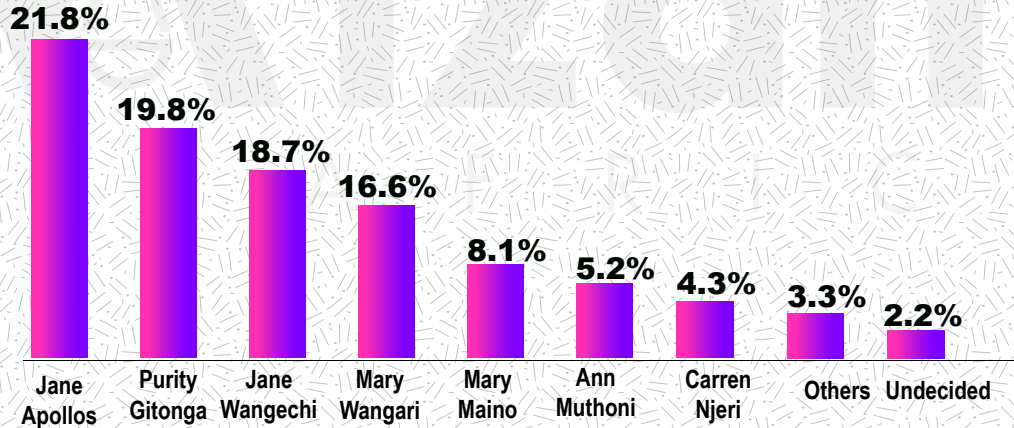

# Gubernatorial

**JOSHUA IRUNGU**  
**42.8%**

**NDIRITU MURITHI**  
**32.4%**

**PATRICK MARIRU**  
**17.1%**

LAIKIPIA COUNTY

@mizaniafrica

@Mizaniafrica

# Senatorial

**JOHN KINYUA**  
**30.3%**

**STEVE CHEGE**  
**22.4%**

**MAINA NJEGA**  
**15.4%**

LAIKIPIA COUNTY

@mizaniafrica

@Mizaniafrica

# Woman Rep.

LAIKIPIA COUNTY

JANE APOLLOS  
21.8%

PURITY GITONGA  
19.8%

JANE WANGECHI  
18.7%

@mizaniafrica

@Mizaniafrica

# Parliamentarian

LAIKIPIA WEST CONSTITUENCY

@mizaniafrica

@Mizaniafrica