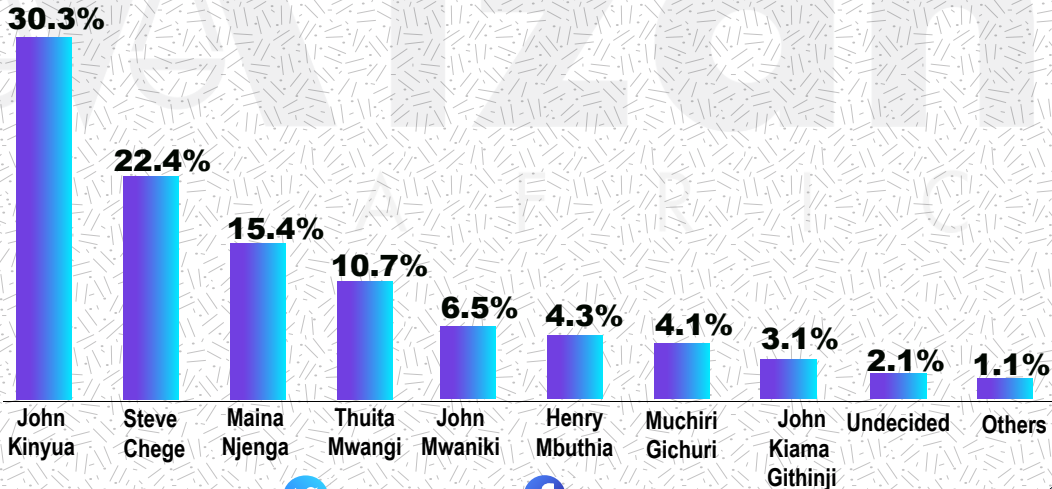

## Employment Status

@mizaniafrica

@Mizaniafrica

# Gubernatorial

**JOSHUA IRUNGU**  
**42.8%**

**NDIRITU MURITHI**  
**32.4%**

**PATRICK MARIRU**  
**17.1%**

LAIKIPIA COUNTY

@mizaniafrica

@Mizaniafrica

# Senatorial

**JOHN KINYUA**  
**30.3%**

**STEVE CHEGE**  
**22.4%**

**MAINA NJEGA**  
**15.4%**

LAIKIPIA COUNTY

@mizaniafrica

@Mizaniafrica

# Woman Rep.

LAIKIPIA COUNTY

JANE APOLLOS  
21.8%

PURITY GITONGA  
19.8%

JANE WANGECHI  
18.7%

@mizaniafrica

@Mizaniafrica