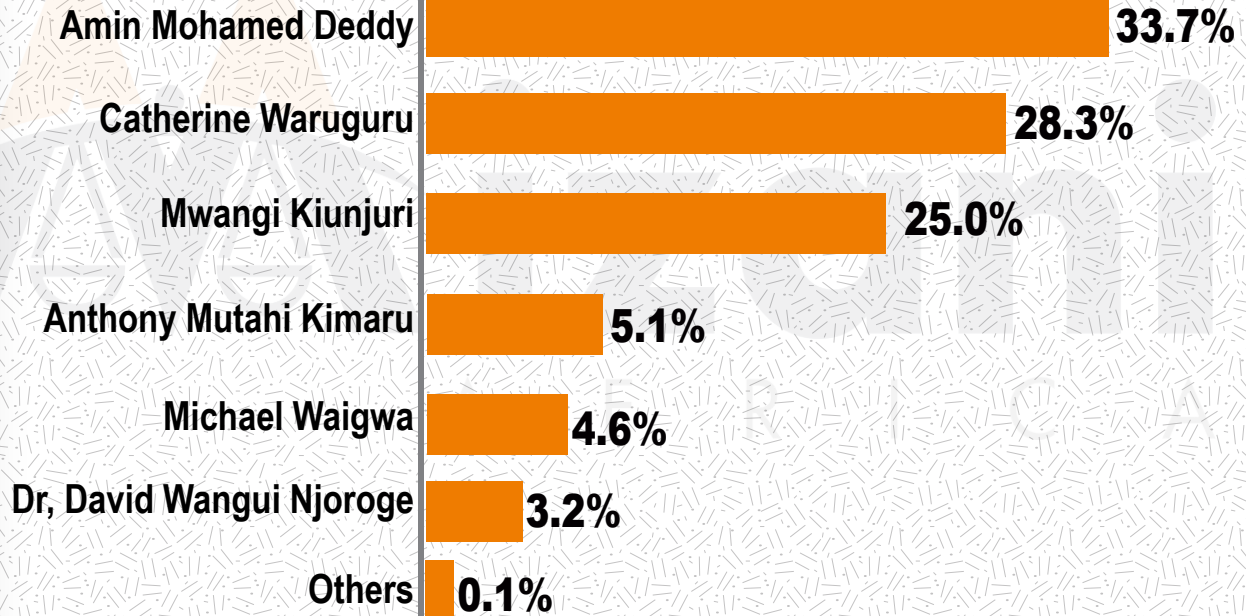

# Woman Rep.

LAIKIPIA COUNTY

JANE APOLLOS  
21.8%

PURITY GITONGA  
19.8%

JANE WANGECHI  
18.7%

@mizaniafrica

@Mizaniafrica

# Parliamentarian

LAIKIPIA WEST CONSTITUENCY

@mizaniafrica

@Mizaniafrica

## Popularity Ranking

@mizaniafrica

@Mizaniafrica