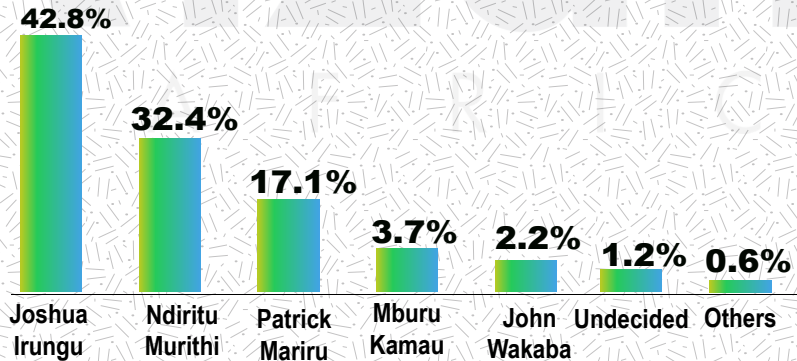

## Employment Status

@mizaniafrica

@Mizaniafrica

# Gubernatorial

**JOSHUA IRUNGU**  
**42.8%**

**NDIRITU MURITHI**  
**32.4%**

**PATRICK MARIRU**  
**17.1%**

LAIKIPIA COUNTY

@mizaniafrica

@Mizaniafrica

# Senatorial

**JOHN KINYUA**  
**30.3%**

**STEVE CHEGE**  
**22.4%**

**MAINA NJEGA**  
**15.4%**

LAIKIPIA COUNTY

@mizaniafrica

@Mizaniafrica

# Woman Rep.

LAIKIPIA COUNTY

JANE APOLLOS  
21.8%

PURITY GITONGA  
19.8%

JANE WANGECHI  
18.7%

@mizaniafrica

@Mizaniafrica